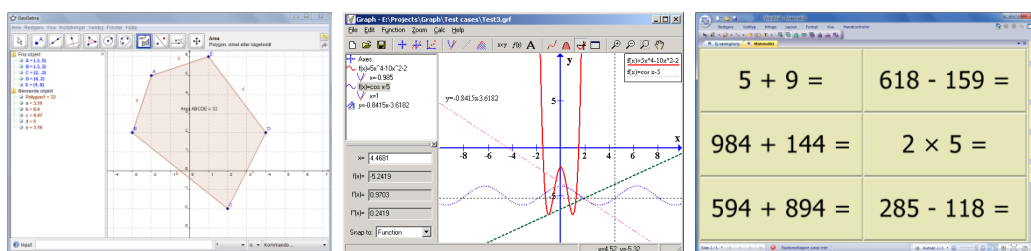

Vårt senaste tillskott – hård, men tryckkänslig

En interaktiv skrivtavla är som klippt och skuren för att kunna hjälpa dig i din matematik-undervisning, detta genom att alla dator-program snabbt och enkelt styrs och hanteras från tavlan. I den medföljande programvaran finns även inbyggda funktioner för egna anteckningar, så att klassen tillsammans kan utveckla sitt lärande. Just nu har vi ett fantastiskt paketpris på vår populära Dual-tavla och en närprojicerande projektor från Sanyo.